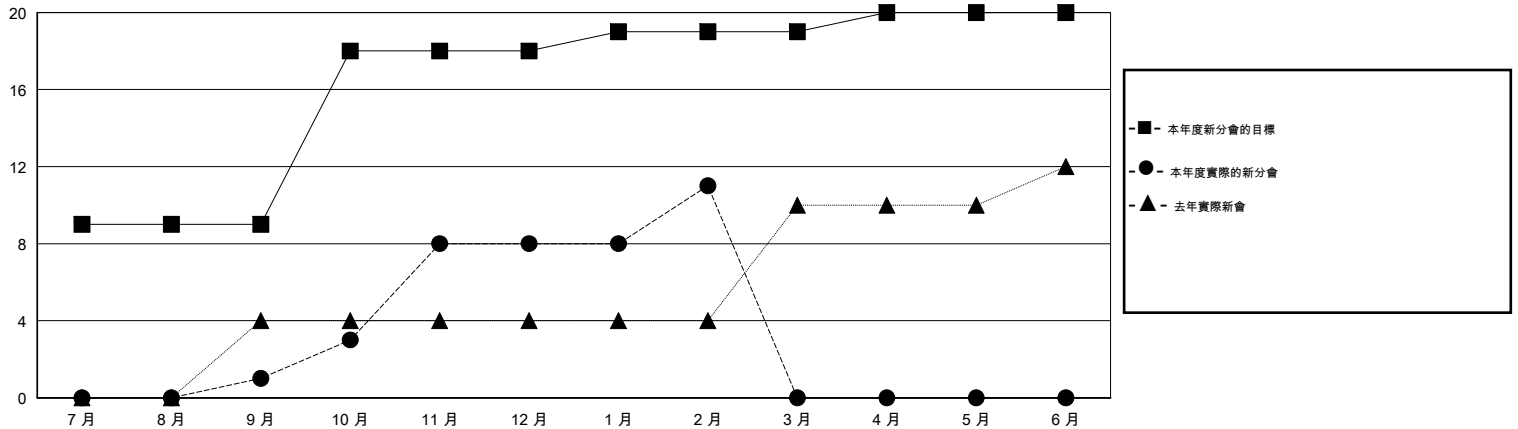

MONTHLY MEMBERSHIP PROGRESS REPORT

District 382

Results as of: 2/28/2015

GMT: WUSHUN XU

地點 CHINA

GMT憲章區 5

分會				
成果 2014-2015				
季	新分會目標	新會	會員流失的分會	淨增/減
7月/8月/9月	9	1	2	-1
10月/11月/12月	9	7	2	5
1月/2月/3月	1	3	1	2
4月/5月/6月	1	0	0	0

位會員@每位須繳				
成果 2014-2015				
季	新會員目標	增加的授證/新會員	退會人數	淨增/減
7月/8月/9月	420	200	41	159
10月/11月/12月	520	544	140	404
1月/2月/3月	30	169	17	152
4月/5月/6月	-270	0	0	0

目標與實際新會累積