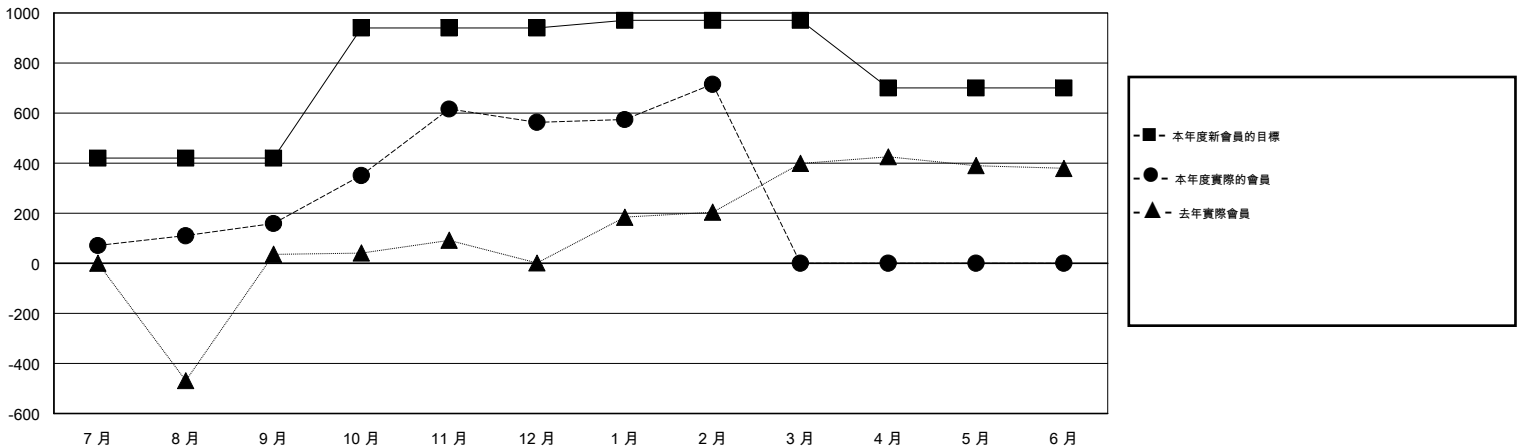

目標和實際會員累積

已取消的分會: 5	72 CLUBS OF 97 增添1位或以上的新會員	性別分佈
放棄的會員	點擊這裡取得健康評估資料	男 2,006 (61.61%)
過世 0		女 1,250 (38.39%)
分會已取消 3		家庭單位會員 406
其他 195		戶長 160
總計 198		非戶長 246